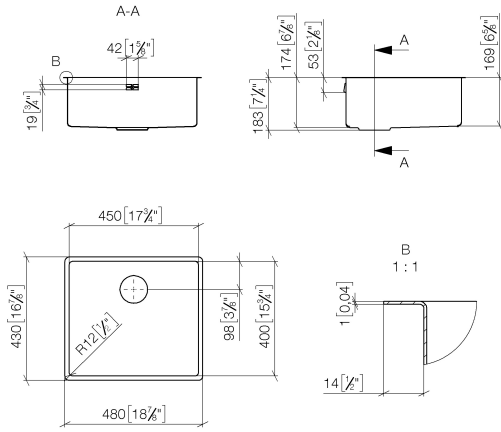

Lavello monovasca - Acciaio lucido

38 450 003

- SottoTop
- 450 x 400 mm
- Profondità lavello 175 mm
- adatto per armadietti 500 mm
- Raggio 12 mm

Piletta e troppopieno non compresi nella fornitura. Vedi accessori necessari.

Prodotti complementari necessari

Sistema piletta con troppopieno con pomello - Acciaio lucido 10 405 003-85

- Eccentrico da 3 ½"

Prodotti complementari necessari

Sistema piletta con troppopieno può essere chiuso a mano - Acciaio lucido 10 400 003-85

- Valvola di scarico chiudibile a mano da 3 ½"

Lavello monovasca - Acciaio lucido

38 450 003

mm [inches]

Lavello monovasca - Acciaio lucido

38 450 003

Elenco delle parti di ricambio

N.	Codice articolo	Denominazione	Quantità necessaria	Tempo di produzione
1	10 410 003-85	Sistema piletta con troppo pieno con controllo elettronico - Acciaio lucido	1	2
2	10 400 003-85	Sistema piletta con troppo pieno può essere chiuso a mano - Acciaio lucido	1	2
3	10 405 003-85	Sistema piletta con troppo pieno con pomello - Acciaio lucido	1	2