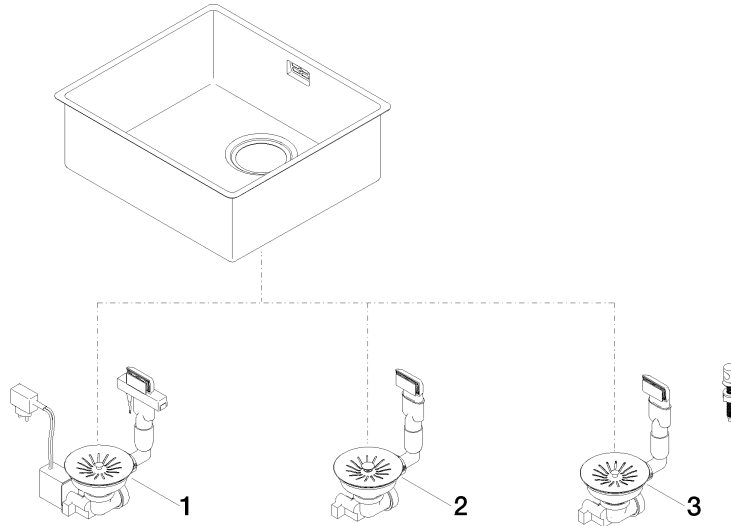

Piletta e troppopieno non compresi nella fornitura.
Vedi accessori necessari.

Prodotti complementari necessari

Sistema piletta con troppopieno con controllo elettronico - Acciaio lucido 10 410 003-85

- Valvola di scarico elettrica da 3 ½" (TouchFlow)

Prodotti complementari necessari

Sistema piletta con troppopieno con pomello - Acciaio lucido 10 405 003-85

- Eccentrico da 3 ½"

Prodotti complementari necessari

Sistema piletta con troppopieno può essere chiuso a mano - Acciaio lucido 10 400 003-85

- Valvola di scarico chiudibile a mano da 3 ½"

Lavello monovasca - Acciaio lucido

38 450 003

mm [inches]

Lavello monovasca - Acciaio lucido

38 450 003

Elenco delle parti di ricambio

N.	Codice articolo	Denominazione	Quantità necessaria	Tempo di produzione
1	10 410 003-85	Sistema piletta con troppo pieno con controllo elettronico - Acciaio lucido	1	2
2	10 400 003-85	Sistema piletta con troppo pieno può essere chiuso a mano - Acciaio lucido	1	2
3	10 405 003-85	Sistema piletta con troppo pieno con pomello - Acciaio lucido	1	2